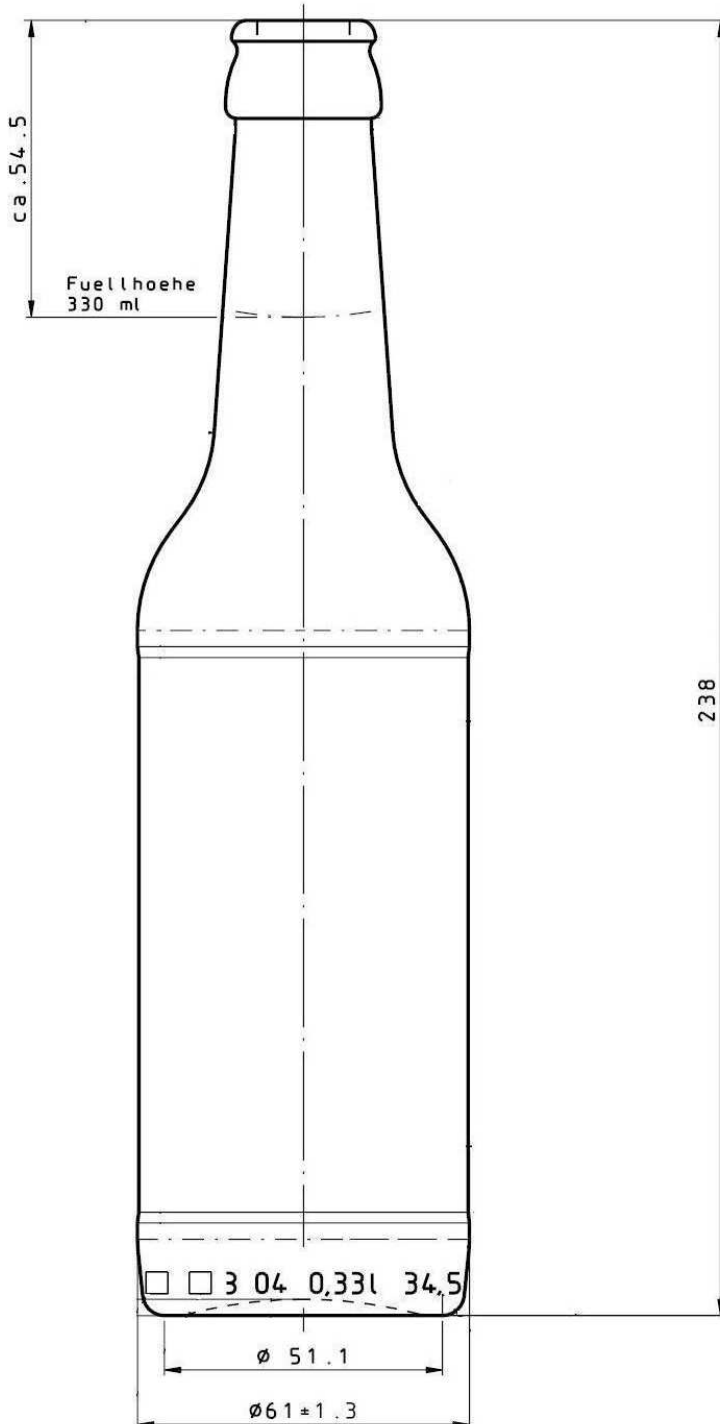

Mdg . DIN 6094-1-A26

Bodenansicht

Producer:

«Consumers-Sklo-Zorya», CJSC
Saint-Gobain Company

www.sklozorva.com

1, Promyslova St., Zorya Village, Rivne Region,
35314, Ukraine

Tel.: +380 (362) 692-104

Fax: +380 (362) 692-347

✉: Hennadiy.Arsiriy@saint-gobain.com

Olga Klueva mob.: +380673620973

✉: Olga.Klueva@saint-gobain.com

0,33 l MW-Bierfl.-Longneck

volume / wielkość / Объем

330 ml

type of finish / rodzaj wykończenia / тип венчика