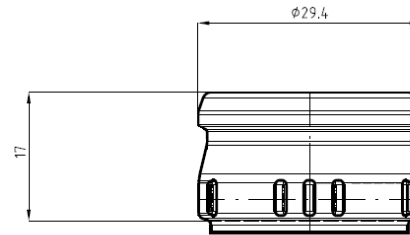

Detail B
Scale: 2:1

1. TRADEMARK
2. CAPACITY (0,7L)
3. YEAR OF PRODUCTION
4. MOULD NUMBER

Producer:
«Consumers-Sklo-Zorya», CJSC
Saint-Gobain Company
www.sklozorva.com
1, Promyslova St., Zorya Village, Rivne Region,
35314, Ukraine
Tel.: +380 (362) 692-104
Fax: +380 (362) 692-347
✉: zorya.reception@saint-gobain.com
Office in Kiev:
30A, Yaroslavov Val St, office 3.
Tel: +38 044 272 1904
Fax: +38 044 272 1906
✉: SGZ.KYIV@saint-gobain.com
Contact persons:
Hennadiy Arsiriy mob.: +38067360899
✉: Hennadiy.Arsiriy@saint-gobain.com
Olga Klueva mob.: +380673620973
✉: Olga.Klueva@saint-gobain.com

volume / wielkość/ Объем	700ml
type of finish / rodzaj wykończenia/ тип венчика	GUALA
weight/ waga / вес	530g