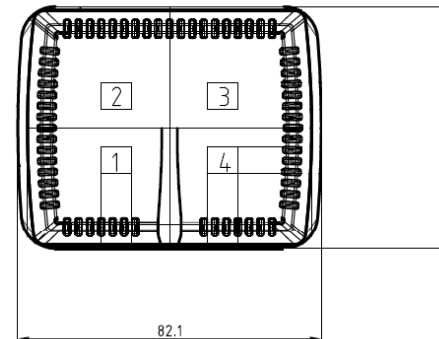

Detail B
Scale: 2:1

1. TRADEMARK
2. CAPACITY (0,7L)
3. YEAR OF PRODUCTION
4. MOULD NUMBER

Producer:
«Consumers-Sklo-Zorya», CJSC
Saint-Gobain Company
www.sklozorva.com
1, Promyslova St., Zorya Village, Rivne Region,
35314, Ukraine
Tel.: +380 (362) 692-104
Fax: +380 (362) 692-347
✉: zorya.reception@saint-gobain.com
Office in Kiev:
30A, Yaroslavov Val St, office 3.
Tel: +38 044 272 1904
Fax: +38 044 272 1906
✉: SGZ.KYIV@saint-gobain.com
Contact persons:
Hennadiy Arsiriy mob.: +38067360899
✉: Hennadiy.Arsiriy@saint-gobain.com
Olga Klueva mob.: +380673620973
✉: Olga.Klueva@saint-gobain.com

volume / wielkość/ Объем	700ml
type of finish / rodzaj wykończenia/ тип венчика	GUALA
weight/ waga / вес	530g