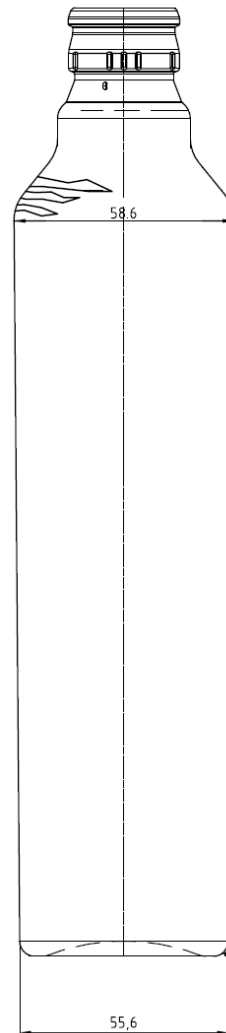

Detail B
Scale: 2:1

1. TRADEMARK
2. CAPACITY (0,7L)
3. YEAR OF PRODUCTION
4. MOULD NUMBER

Producer:
«Consumers-Sklo-Zorya», CJSC
Saint-Gobain Company
www.sklozorva.com
1, Promyslova St., Zorya Village, Rivne Region,
35314, Ukraine
Tel.: +380 (362) 692-104
Fax: +380 (362) 692-347
✉: zorya.reception@saint-gobain.com
Office in Kiev:
30A, Yaroslavov Val St, office 3.
Tel: +38 044 272 1904
Fax: +38 044 272 1906
✉: SGZ.KYIV@saint-gobain.com
Contact persons:
Hennadiy Arsiriy mob.: +38067360899
✉: Hennadiy.Arsiriy@saint-gobain.com
Olga Klueva mob.: +380673620973
✉: Olga.Klueva@saint-gobain.com

volume / wielkość/ Объем	700ml
type of finish / rodzaj wykończenia/ тип венчика	GUALA
weight/ waga / вес	530g