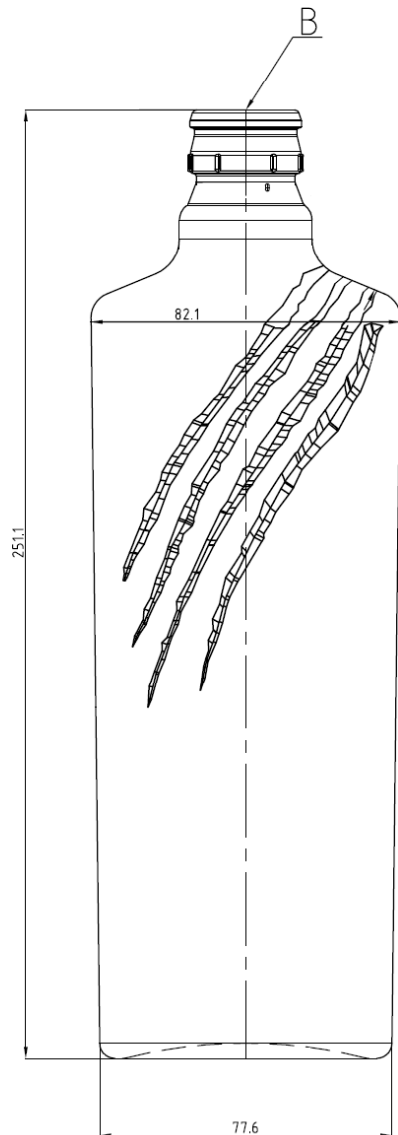

Detail B
Scale: 2:1

1. TRADEMARK
2. CAPACITY (0,7L)
3. YEAR OF PRODUCTION
4. MOULD NUMBER

Producer:
«Consumers-Sklo-Zorya», CJSC
Saint-Gobain Company
www.sklozorva.com
1, Promyslova St., Zorya Village, Rivne Region,
35314, Ukraine
Tel.: +380 (362) 692-104
Fax: +380 (362) 692-347
✉: zorya.reception@saint-gobain.com
Office in Kiev:
30A, Yaroslavov Val St, office 3.
Tel: +38 044 272 1904
Fax: +38 044 272 1906
✉: SGZ.KYIV@saint-gobain.com
Contact persons:
Hennadiy Arsiriy mob.: +38067360899
✉: Hennadiy.Arsiriy@saint-gobain.com
Olga Klueva mob.: +380673620973
✉: Olga.Klueva@saint-gobain.com

volume / wielkość/ Объем	700ml
type of finish / rodzaj wykończenia/ тип венчика	GUALA
weight/ waga / вес	530g