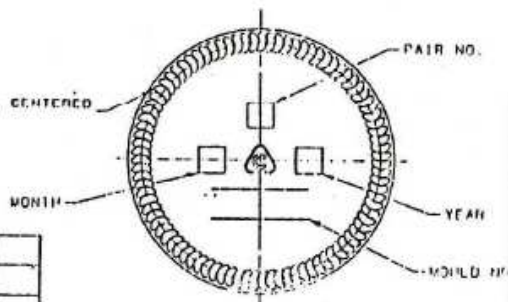

CRESCENT STYLE KNURL, CENTERED
ON BEARING SURFACE

Producer:

«Consumers-Sklo-Zorya», CJSC
Saint-Gobain Company

www.sklozorya.com

1, Promyslova St., Zorya Village, Rivne Region,
35314, Ukraine

Tel.: +380 (362) 692-104

Hennadiy Arsiriy mob. : +38067360899

✉: Hennadiy.Arsiriy@saint-gobain.com

Olga Klueva mob.: +380673620973

✉: Olga.Klueva@saint-gobain.com

volume / wielkość / Объем	500ml
type of finish / rodzaj wykończenia / тип венчика	43-2010
weight / waga / вес	298g