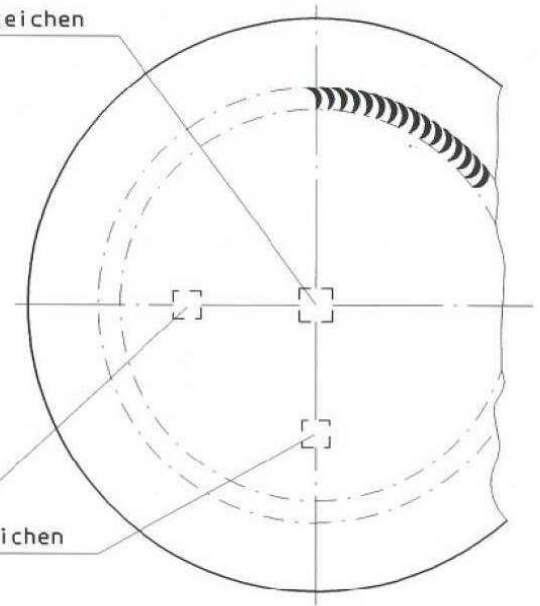

Einzelheit Z
M 10:1

Herstellerzeichen

lfd. Formen-Nr.

Jahreskennzeichen

Производитель:
ЗАО «Консюмер-Скло-Зоря»
 с. Зоря, Ровенская область, Украина
 ул. Промышленная, 1
 Представительство в Клеве
 ул. Ярослав Вал, 30А, офис 3
 тел. +38 (044) 2721904, факс +38 (044) 2721906
www.sklozorya.com
 Менеджер по продажам и маркетингу
 Арсирий Геннадий Тел. +380673608990
 эл. адрес ✉: Hennadiy.Arsiriy@saint-gobain.com
 Ассистент руководителя отдела продаж
 Ключева Ольга Тел. +380673620973

1000ml Verpackungsglas

volume / wielkość / Объем	1000 ml
type of finish / rodzaj wykończenia / тип венчика	SKO 82
weight / waga / вес	400 g