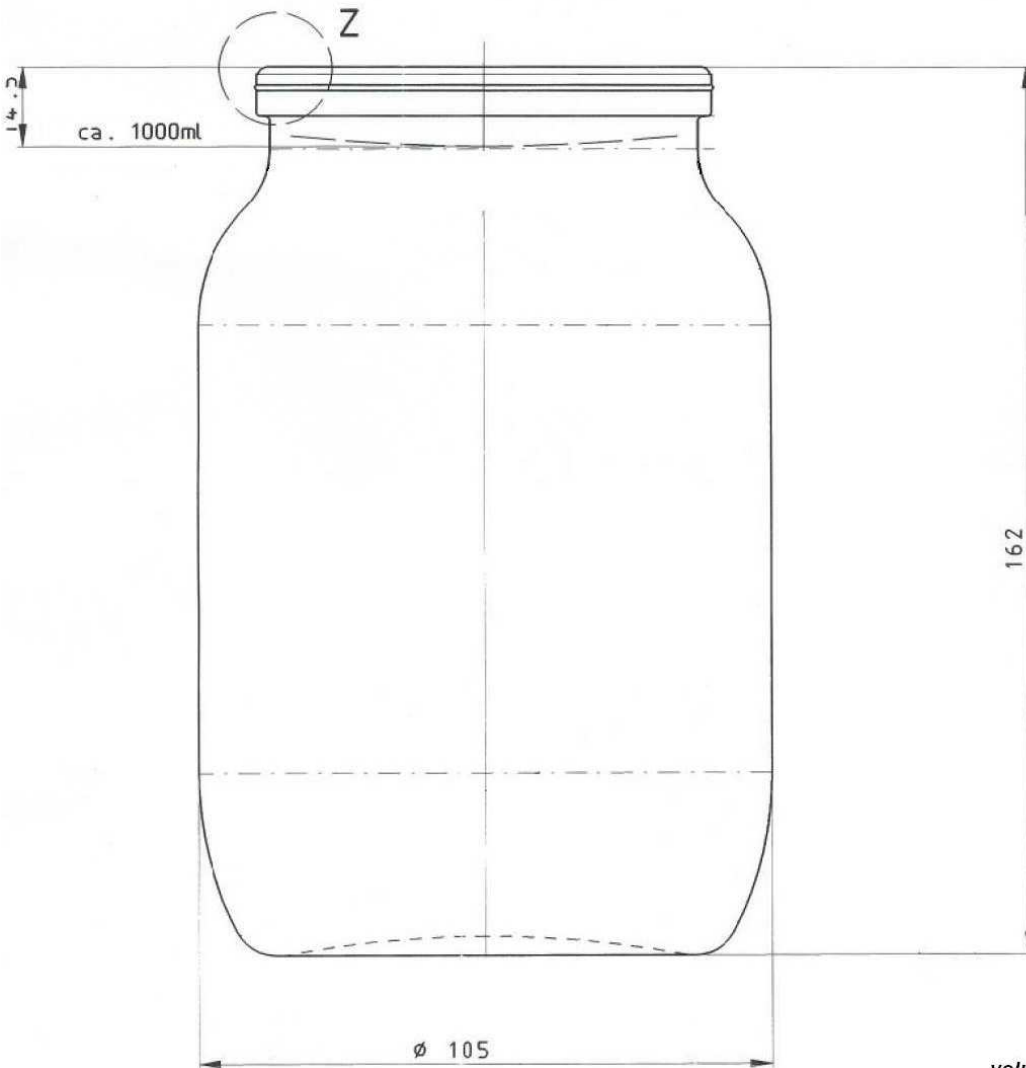

Einzelheit Z
M 10:1

Herstellerzeichen

lfd. Formen-Nr.

Jahreskennzeichen

Производитель:
ЗАО «Консюмер-Скло-Зоря»
с. Зоря, Ровенская область, Украина
ул. Промышленная, 1
Представительство в Клеве
ул. Ярослав Вал, 30А, офис 3
тел. +38 (044) 2721904, факс +38 (044) 2721906
www.sklozorya.com
Менеджер по продажам и маркетингу
Арсирий Геннадий Тел. +380673608990
эл. адрес ✉: Hennadiy.Arsiriy@saint-gobain.com
Ассистент руководителя отдела продаж
Ключева Ольга Тел. +380673620973

1000ml Verpackungsglas

volume / wielkość / Объем	1000 ml
type of finish / rodzaj wykończenia / тип венчика	SKO 82
weight / waga / вес	400 g